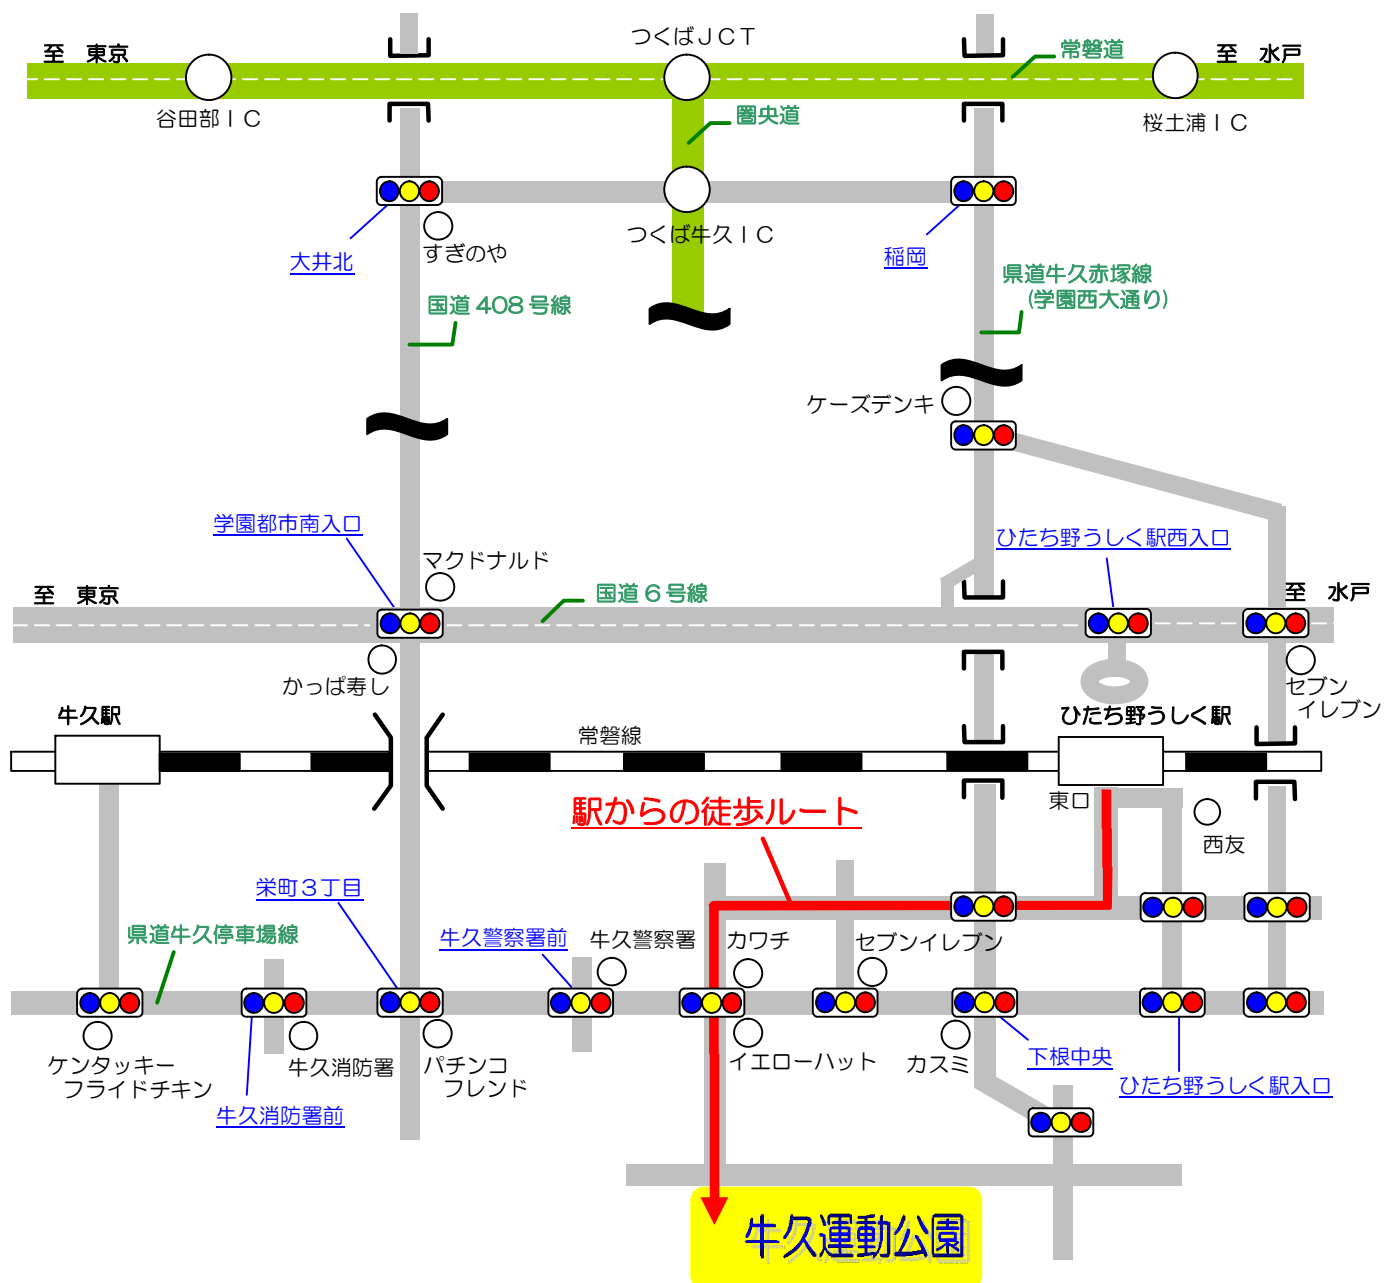

# 牛久運動公園アクセス図

## 電車でご来場の方

常磐線「ひたち野うしく駅」東口下車 徒歩約20分

## 車でご来場の方

高速道路利用 常磐道「つくば牛久 I C」から約15分

国道6号利用

東京方面から 「学園都市南入口」右折⇒「栄町3丁目」左折⇒カワチ前交差点右折

土浦方面から 「ひたち野うしく駅西入口」1つ手前セブンイレブン前交差点左折⇒

信号2つ目右折⇒カワチ前交差点左折